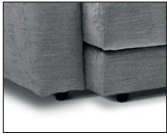

Maravilla

Modellaufbau

- 1. Gestell:** Holzwerkstoffplatten mit Massivholzzargen
- 2. Sitzunterfederung:** dauerelastische Wellenfedern
- 3. Sitzpolsteraufbau:** hochwertiger PUR-Schaum (RG 40) mit aufliegendem Mehrkammerkissen bestehend aus einem Gemisch aus Federn, Latexsticks und PUR-Schaumsticks (RG 40), sowie aufkaschiertes Vlies
- 4. Rückenpolsteraufbau:** hochwertiger PUR-Schaum mit aufkaschiertem Vlies; Füllung: Gemisch aus Polyesterfasern und PUR-Schaumsticks (RG 28)
- 5. Fußausführung:** Kunststofffuß

Fuß

Kunststofffuß

Sitzkomfort

Supersoft:

Versinken Sie in diesem superbequemen, superweichen und optisch gewollt legerem Sitzkissen mit daunenartiger Auflage. Das typische, natürliche Wellenbild der Supersoft-Polsterung entsteht durch den Gebrauch und prägt sich immer weiter aus. Gleichzeitig gewährleistet der progressive Polsteraufbau die sanfte Sitzunterstützung und die Formstabilität des Möbels.