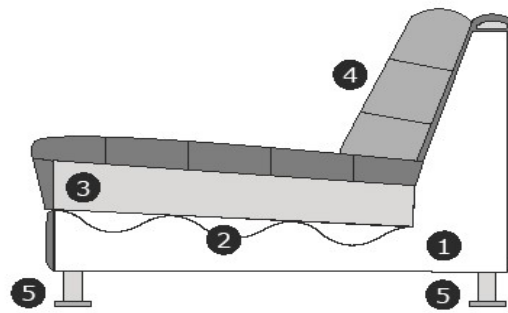

# Modell Circle

Kollektion DE ab 01.07.2021, Black Label

**Abbildung** : 1,5-Sits / Love Seat (Rund), Standard ohne Dekokissen

1,5-sitz / Love Seat (RUND)

B- 107 cm.  
H- 77 cm.  
T- 99 cm.

 Dekokissen ± 45x45 cm.

 Dekokissen ± 75x45 cm.

Sitzhöhe/-tiefe: ± 43 cm/90/60 cm.

1-Sitz / Sessel (RUND)

B- 72 cm.  
H- 77 cm.  
T- 66 cm.

Sitzhöhe/-tiefe: ± 49 cm/57 cm.

Es kann vorkommen, dass ein von Ihnen gewünschter Stoff nicht (mehr) verarbeitet werden kann oder nicht mehr lieferbar ist. EasySofa wird dann so schnell wie möglich mit Ihnen Kontakt aufnehmen sodass ein alternativer Stoff/Bezug ausgewählt werden kann.

Erklärung Querschnitt:

- 1) Gestell: Multiplex, Holz
- 2) Sitzfederung: Gurtband
- 3) Sitzfüllung: T30/150 Schaum
- 4) Rückenfederung: Schaum mit Silikonfasern
- 5) Füße: Kunststoff schwarz